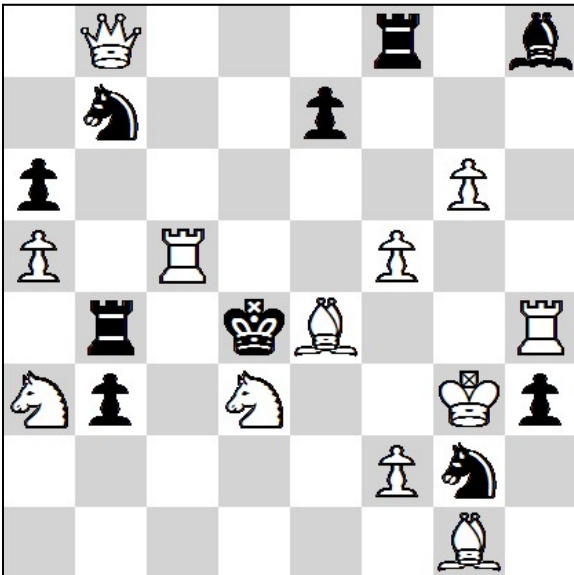

Pitesti Chess Open

Romania, Pitesti 26.04.2026 - (60')

1.

#2 5 + 7

2.

#2 6 + 5

3.

#2 12 + 10

4.

#3 9 + 4

5.

#3 8 + 13

6.

+ 4 + 3