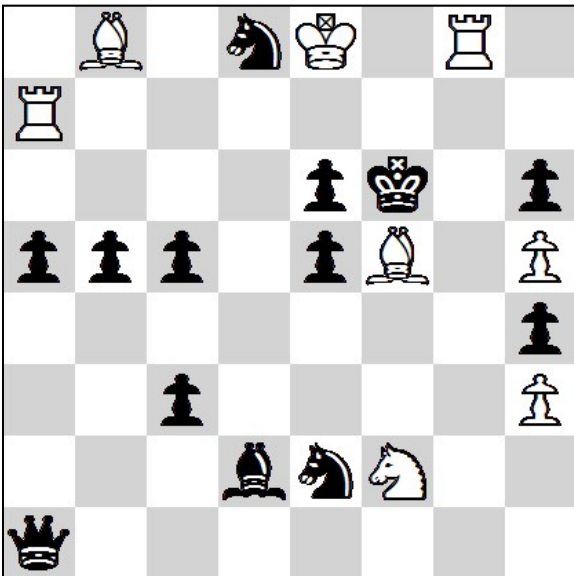

Pitesti Chess Open

Romania, Pitesti 26.04.2026 - (60')

1.

#2 5 + 7

2.

#2 6 + 5

3.

#2 12 + 10

4.

#3 9 + 4

5.

#3 8 + 13

6.

+ 4 + 3