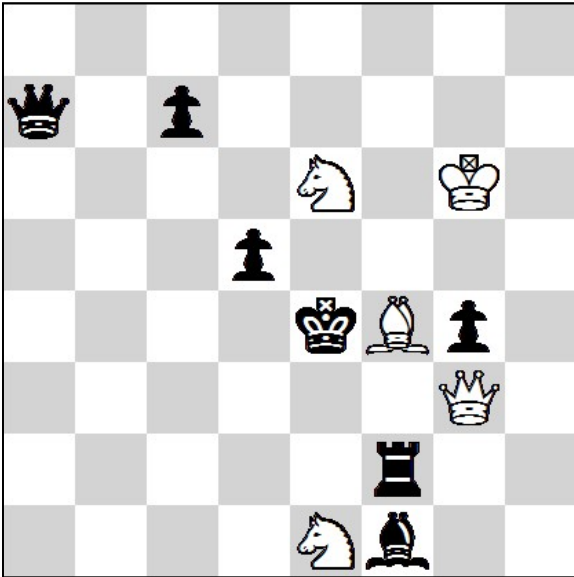

Pitesti Chess Open

Romania, Pitesti 26.04.2026 - (60')

1.

#2 5 + 7

2.

#2 6 + 5

3.

#2 12 + 10

4.

#3 9 + 4

5.

#3 8 + 13

6.

+ 4 + 3